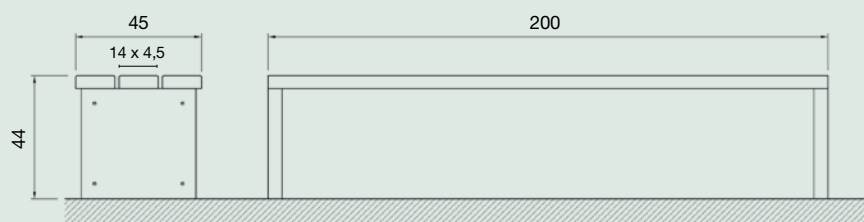

Producte muntat.

Informació tècnica

Mides en cm

Instal·lació

En terreny fort

Foradar amb broca

Ø 10.

Tacs metàl·lics

Ø 10 x 80.